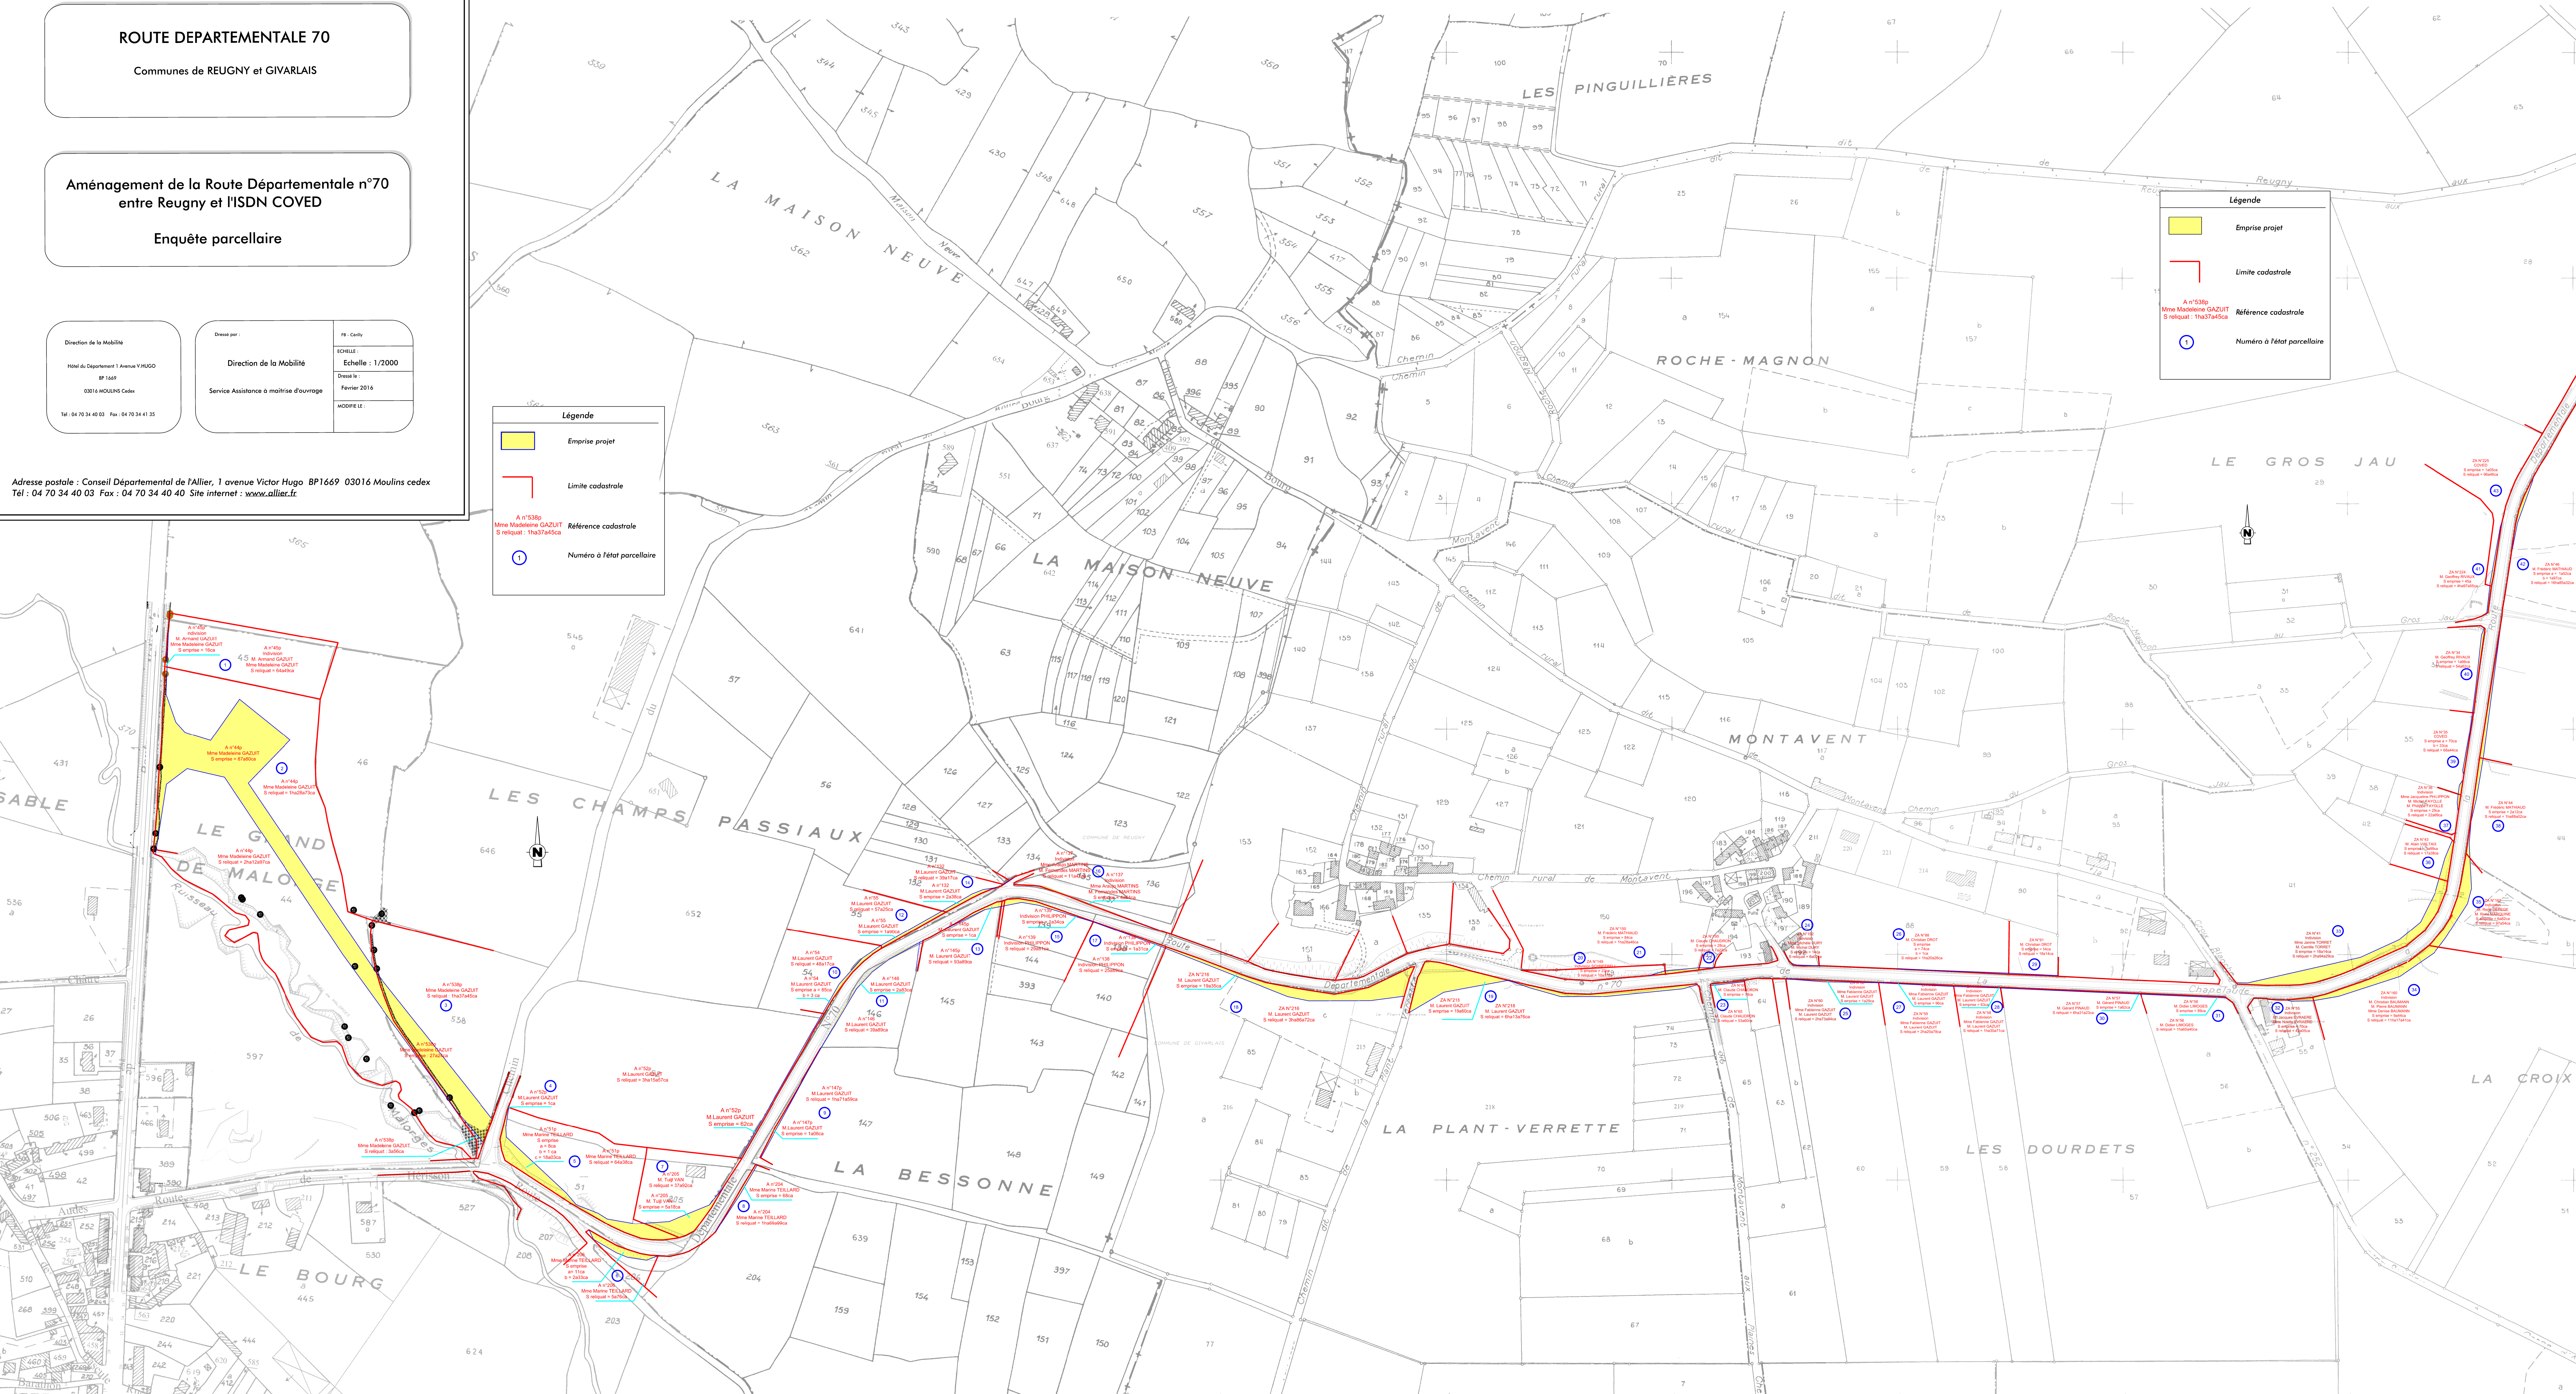

ROUTE DEPARTEMENTALE 70

Communes de REUGNY et GIVARLAIS

**Aménagement de la Route Départementale n°70
entre Reugny et l'ISDN COVERD**

Enquête parcellaire

Dessiné par : FR. Carby
Schémas : Echelle : 1/2000
Dessiné le : Février 2016
MODÉLISÉ :

Légende

- Emprise projet
- Limite cadastrale
- A n° 536
  Mme Madeleine GAZUT
  S n° 1041 - 13a37a50a
- Référence cadastrale
- Numéro à l'état parcellaire

Légende

- Emprise projet
- Limite cadastrale
- A n° 536
  Mme Madeleine GAZUT
  S n° 1041 - 13a37a50a
- Référence cadastrale
- Numéro à l'état parcellaire